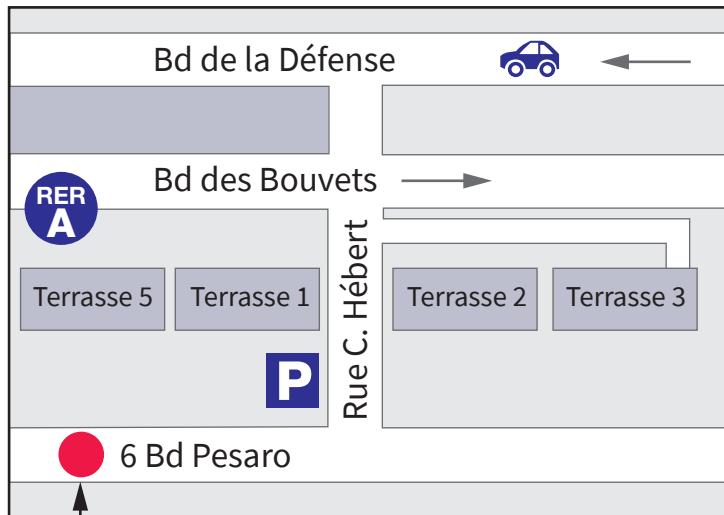

Depuis le boulevard circulaire, **sortie A14 / A86 / Nanterre** et suivre la direction **N134 / Nanterre** puis **Nanterre centre**. Au 2^o feu, prendre à gauche, **rue Hébert**.

RER A - Nanterre Préfecture - sortie Pesaro ou Préfecture